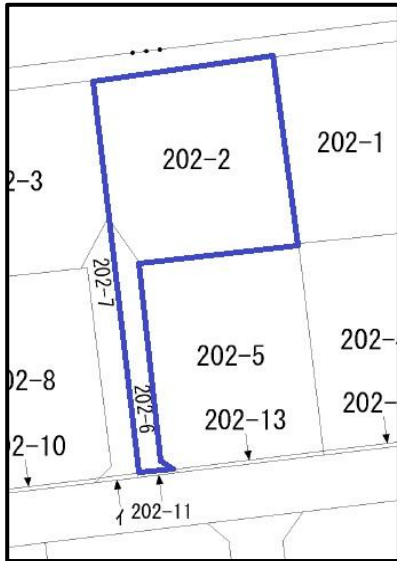

# 磐田市赤池

★建築条件なし ★解体更地渡し

物件種目	売土地
用地	住宅用地
所在地	磐田市赤池202-2
価格	990万円

土地面積 (公簿)	211.00㎡ (約63.82坪)	
交通	東海道本線「豊田町」駅 約1.1km	
校区	青城小学校 (約1700m) 豊田南中学校 (約1700m)	
土地権利	所有権	地目 宅地
都市計画	市街化調整区域	用途地域 -
建ぺい率	50%	容積率 80%
現況	上物有 (居住中)	引渡条件 解体更地渡し
引渡日	相談	その他 -
他の法令上の制限		
接道状況	南側：幅員約5.2mの公道に約2.5m接道	
設備	上水道・下水道・プロパンガス	
備考	建築条件なし 線引き前宅地 中古住宅での販売も可能 作成日：2025/2/25	