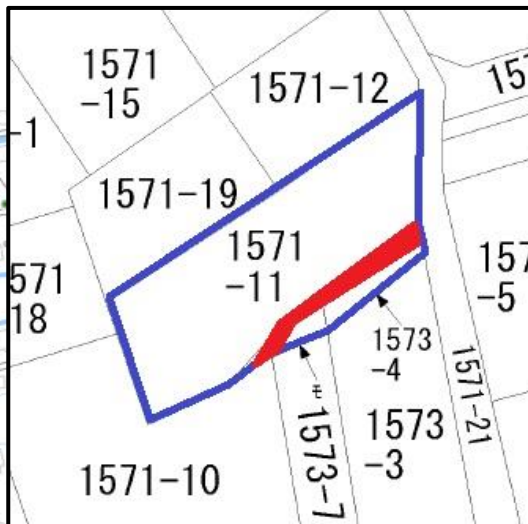

# 島田市中溝町

★解体更地渡し（現況：空家）

物件種目	<b>売土地</b>
用地	<b>住宅用地</b>
所在地 (地番)	<b>島田市中溝町1571-11</b> (島田市中溝町1571-11、1573-4、1573-5)
価格	<b>715万円</b>

土地面積 (公簿)	172.09㎡ (約52.05坪) ※セットバック面積を含む		
交通	東海道本線「島田」駅 約1.6km		
校区	島田第二小学校 (約700m) 島田第一中学校 (約850m)		
土地権利	所有権	地目	宅地
都市計画	非線引き区域	用途地域	一中高
建ぺい率	60%	容積率	150%
現況	上物有 (空家)	引渡条件	解体更地渡し
引渡日	相談	その他	-
他の法令上の制限			
接道状況	東側：幅員約2.2mの公道に約8m接道		
設備			
備考	要セットバック：約7.2㎡ 敷地内赤道あり		