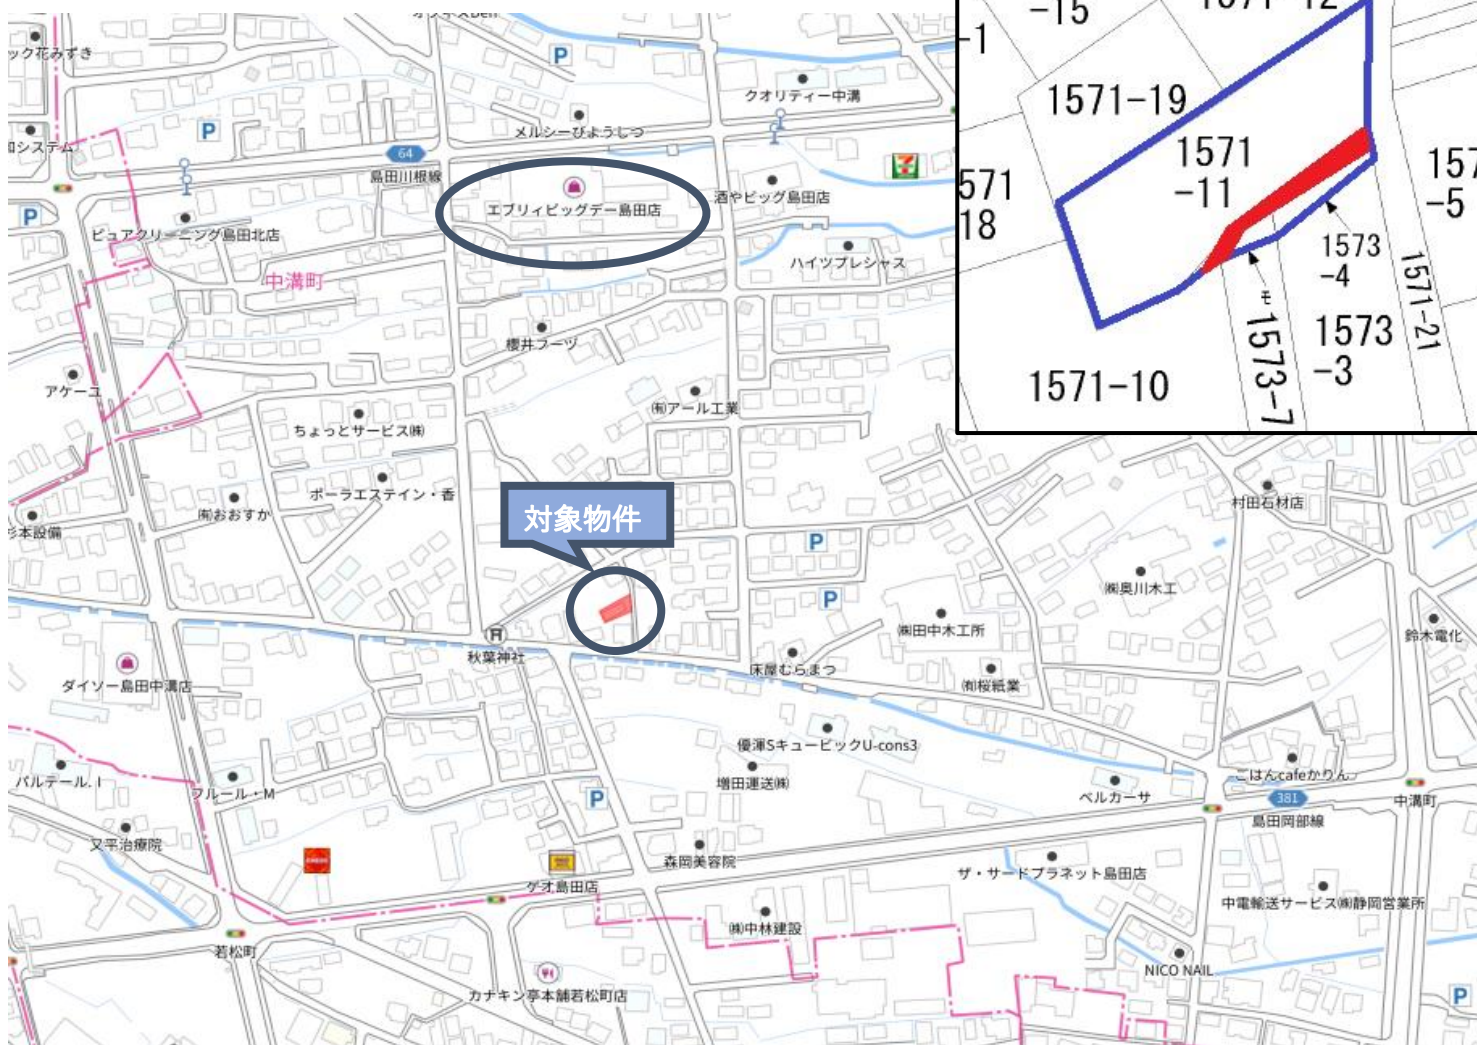

# 島田市中溝町

★解体更地渡し（現況：空家）

物件種目	<b>売土地</b>
用地	<b>住宅用地</b>
所在地 (地番)	<b>島田市中溝町1571-11</b> (島田市中溝町1571-11、1573-4、1573-5)
価格	<b>715万円</b>

土地面積 (公簿)	172.09㎡ (約52.05坪) ※セットバック面積を含む		
交通	東海道本線「島田」駅 約1.6km		
校区	島田第二小学校 (約700m) 島田第一中学校 (約850m)		
土地権利	所有権	地目	宅地
都市計画	非線引き区域	用途地域	一中高
建ぺい率	60%	容積率	150%
現況	上物有 (空家)	引渡条件	解体更地渡し
引渡日	相談	その他	-
他の法令上の制限			
接道状況	東側：幅員約2.2mの公道に約8m接道		
設備			
備考	要セットバック：約7.2㎡ 敷地内赤道あり		