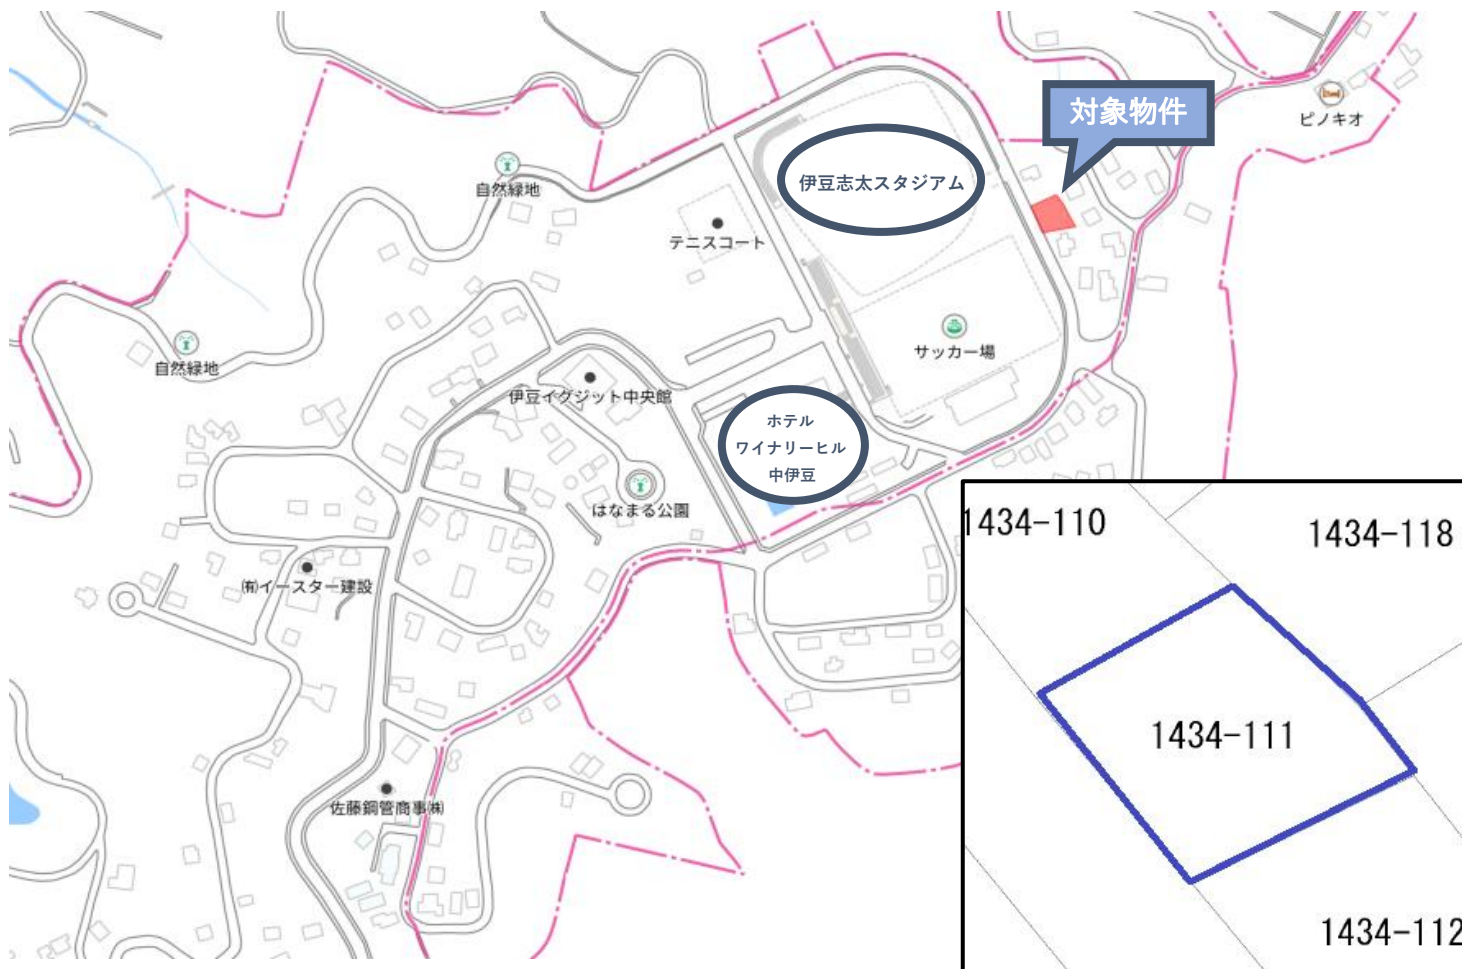

# 伊豆市下白岩

★中伊豆ニューライフヴィレッジ別荘分譲地内

★伊豆志太スタジアム近く ★ホテルワイナリーヒル中伊豆近く

物件種目	<b>売土地</b>
用地	<b>住宅用地</b>
所在地	伊豆市下白岩字池ノ平1434番111
価格	<b>200万円</b>

土地面積 (公簿)	500.00㎡ (約151.25坪)		
交通	伊豆箱根鉄道駿豆線「修善寺」駅 約6.0km		
土地権利	所有権	地目	山林
都市計画	非線引き区域	用途地域	-
建ぺい率	30%	容積率	50%
現況	更地	引渡条件	現況渡し
引渡日	相談	その他	-
他の法令上の制限			
接道状況	南西側：幅員約8.0mの公道に接道		
設備	上水道、浄化槽、プロパンガス		
備考	<ul style="list-style-type: none"> <li>・建築条件なし</li> <li>・共益費28,000円/年(税抜き)</li> </ul> 建物を所有する場合は+66,000円		
	作成日：2024/3/11		