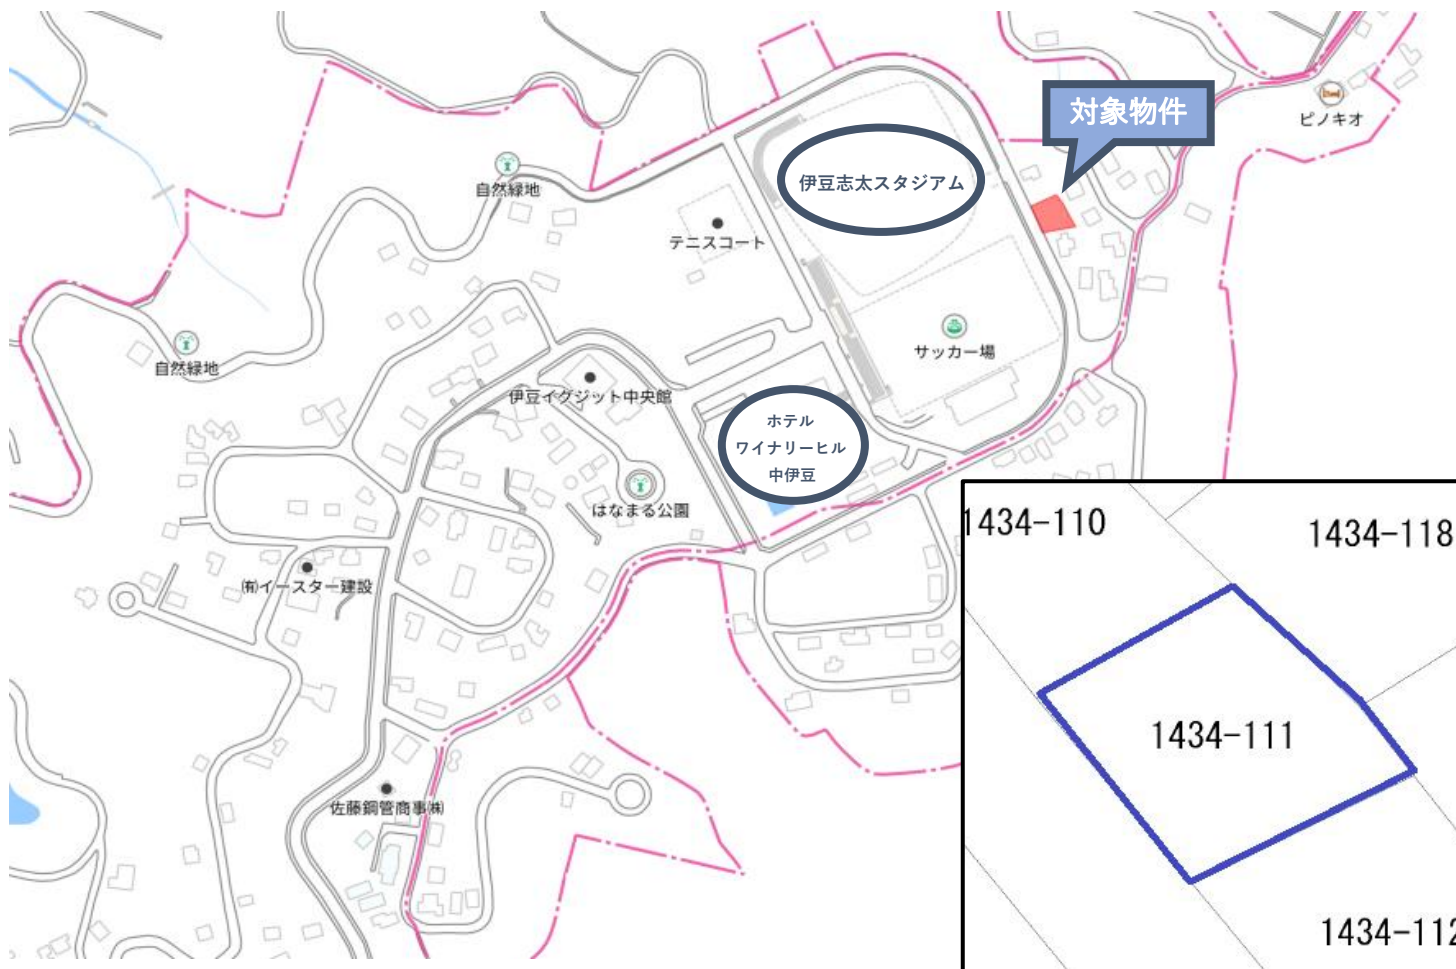

# 伊豆市下白岩

★中伊豆ニューライフヴィレッジ別荘分譲地内

★伊豆志太スタジアム近く ★ホテルワイナリーヒル中伊豆近く

物件種目	<b>売土地</b>
用地	<b>住宅用地</b>
所在地	伊豆市下白岩字池ノ平1434番111
価格	<b>120万円</b>

土地面積 (公簿)	500.00㎡ (約151.25坪)		
交通	伊豆箱根鉄道駿豆線「修善寺」駅 約6.0km		
土地権利	所有権	地目	山林
都市計画	非線引き区域	用途地域	-
建ぺい率	30%	容積率	50%
現況	更地	引渡条件	現況渡し
引渡日	相談	その他	-
他の法令上の制限			
接道状況	南西側：幅員約8.0mの公道に接道		
設備	上水道、浄化槽、プロパンガス		
備考	<ul style="list-style-type: none"> <li>・建築条件なし</li> <li>・共益費28,000円/年(税抜き)</li> <li>建物を所有する場合は+66,000円</li> </ul>		
	作成日：2024/3/11		