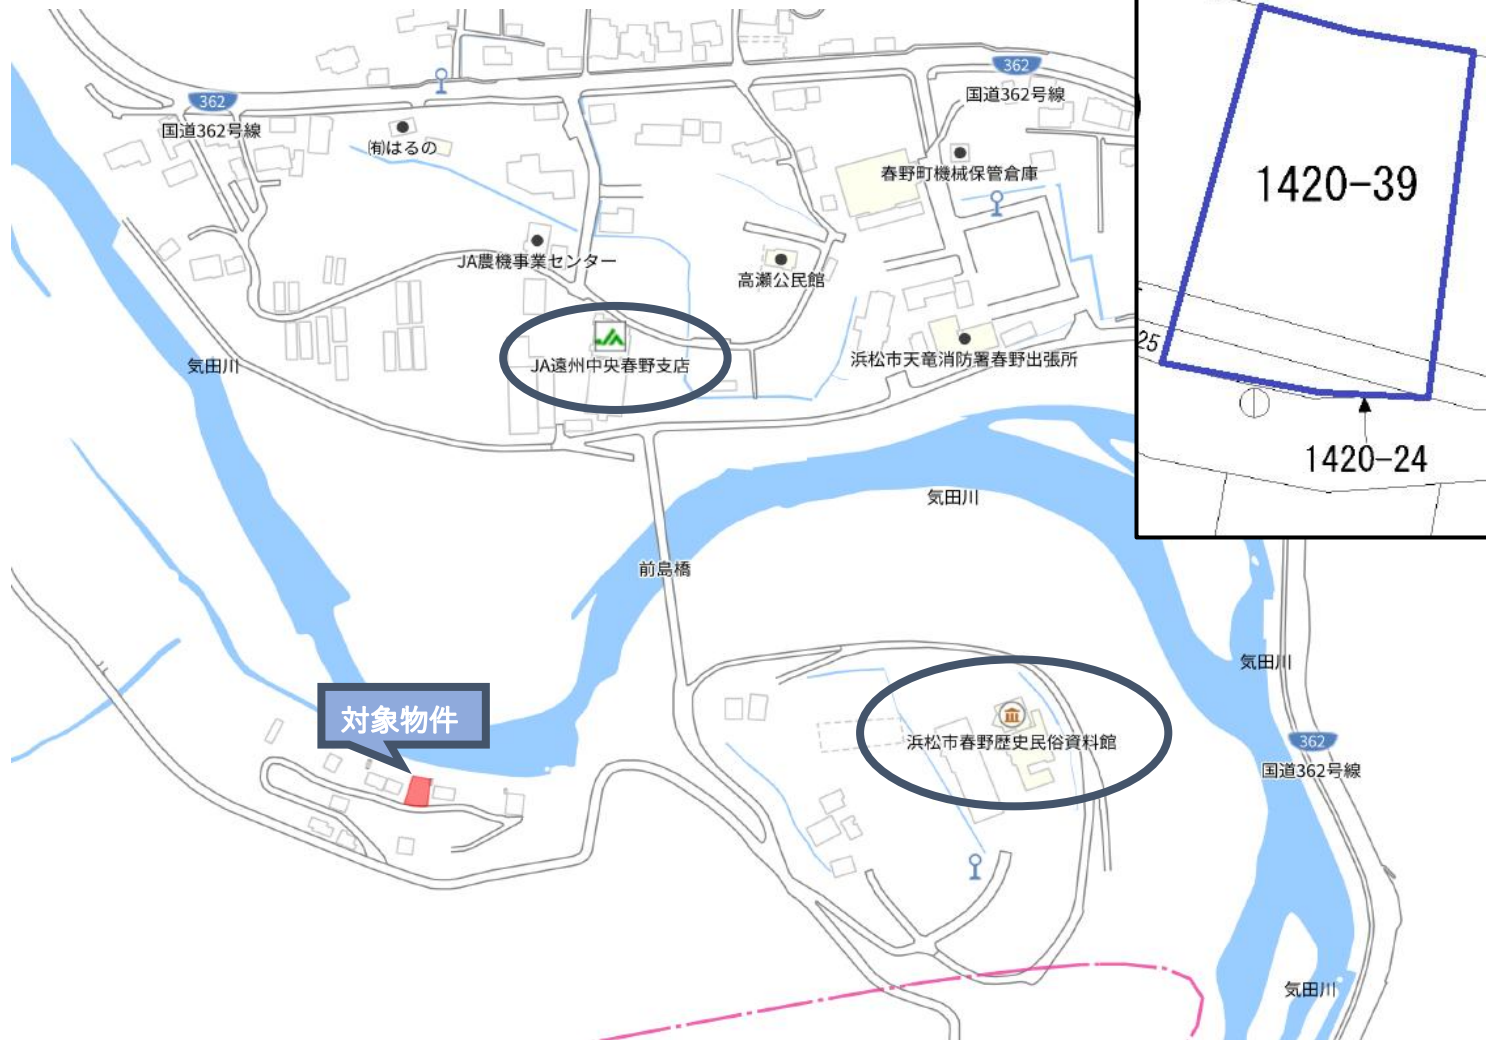

# 浜松市天竜区春野町宮川

★川沿いに立地 ★別荘におすすめ

物件種目	売土地
用地	別荘用地
所在地	浜松市天竜区春野町宮川字寺谷 1420番24・1420番39
価格	350万円

土地面積 (公簿)	142㎡ (約42.95坪)		
交通	天竜浜名湖鉄道「戸錦」駅 約24.6km		
土地権利	所有権	地目	山林
都市計画	都市計画区域外	用途地域	-
建ぺい率	-	容積率	-
現況	更地	引渡条件	現況渡し
引渡日	相談	その他	-
他の法令上の制限	-		
接道状況	南側：幅員約4m		
設備			
備考			