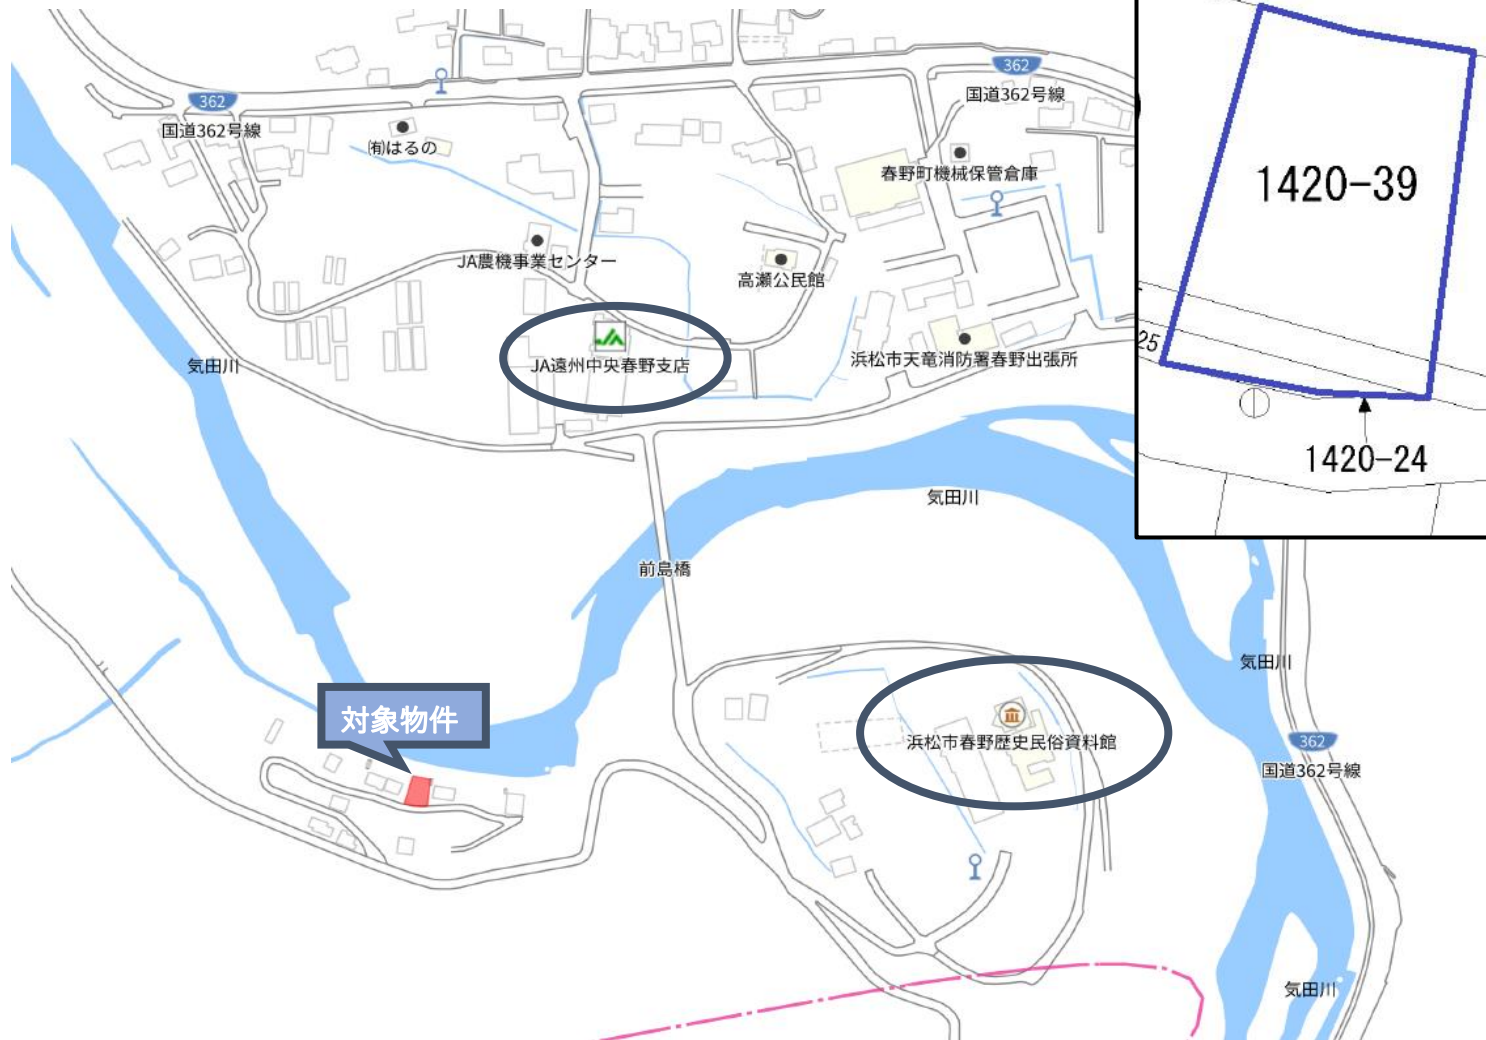

浜松市天竜区春野町宮川

★川沿いに立地 ★別荘におすすめ

物件種目	売土地
用地	別荘用地
所在地	浜松市天竜区春野町宮川字寺谷 1420番24・1420番39
価格	430万円

土地面積 (公簿)	142㎡ (約42.95坪)		
交通	天竜浜名湖鉄道「戸錦」駅 約24.6km		
土地権利	所有権	地目	山林
都市計画	都市計画区域外	用途地域	-
建ぺい率	-	容積率	-
現況	更地	引渡条件	現況渡し
引渡日	相談	その他	-
他の法令上の制限	-		
接道状況	南側：幅員約4m		
設備			
備考			