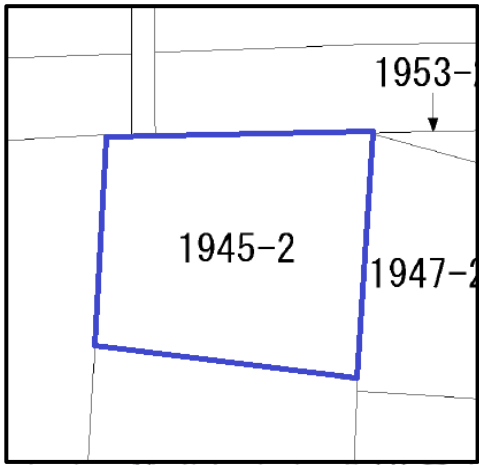

浜松市西区馬郡町

- ★建築条件なし ★解体更地渡し（現況：空家）
- ★舞阪駅まで徒歩約5分！

物件種目	売土地
用地	住宅用地
所在地	浜松市西区馬郡町1945-2
価格	550万円

土地面積 (公簿)	157.47㎡ (約47.63坪)		
交通	JR東海「舞阪」駅 約350m		
校区	篠原小学校 (約2600m) 篠原中学校 (約2900m)		
土地権利	所有権	地目	宅地
都市計画	市街化調整区域	用途地域	-
建ぺい率	60%	容積率	200%
現況	上物有 (空家)	引渡条件	解体更地渡し
引渡日	相談	その他	-
他の法令上の制限	-		
接道状況	北側：幅員約4.2mの公道に接道		
設備	上水道、浄化槽、プロパンガス		
備考	建築条件なし 線引き前宅地		