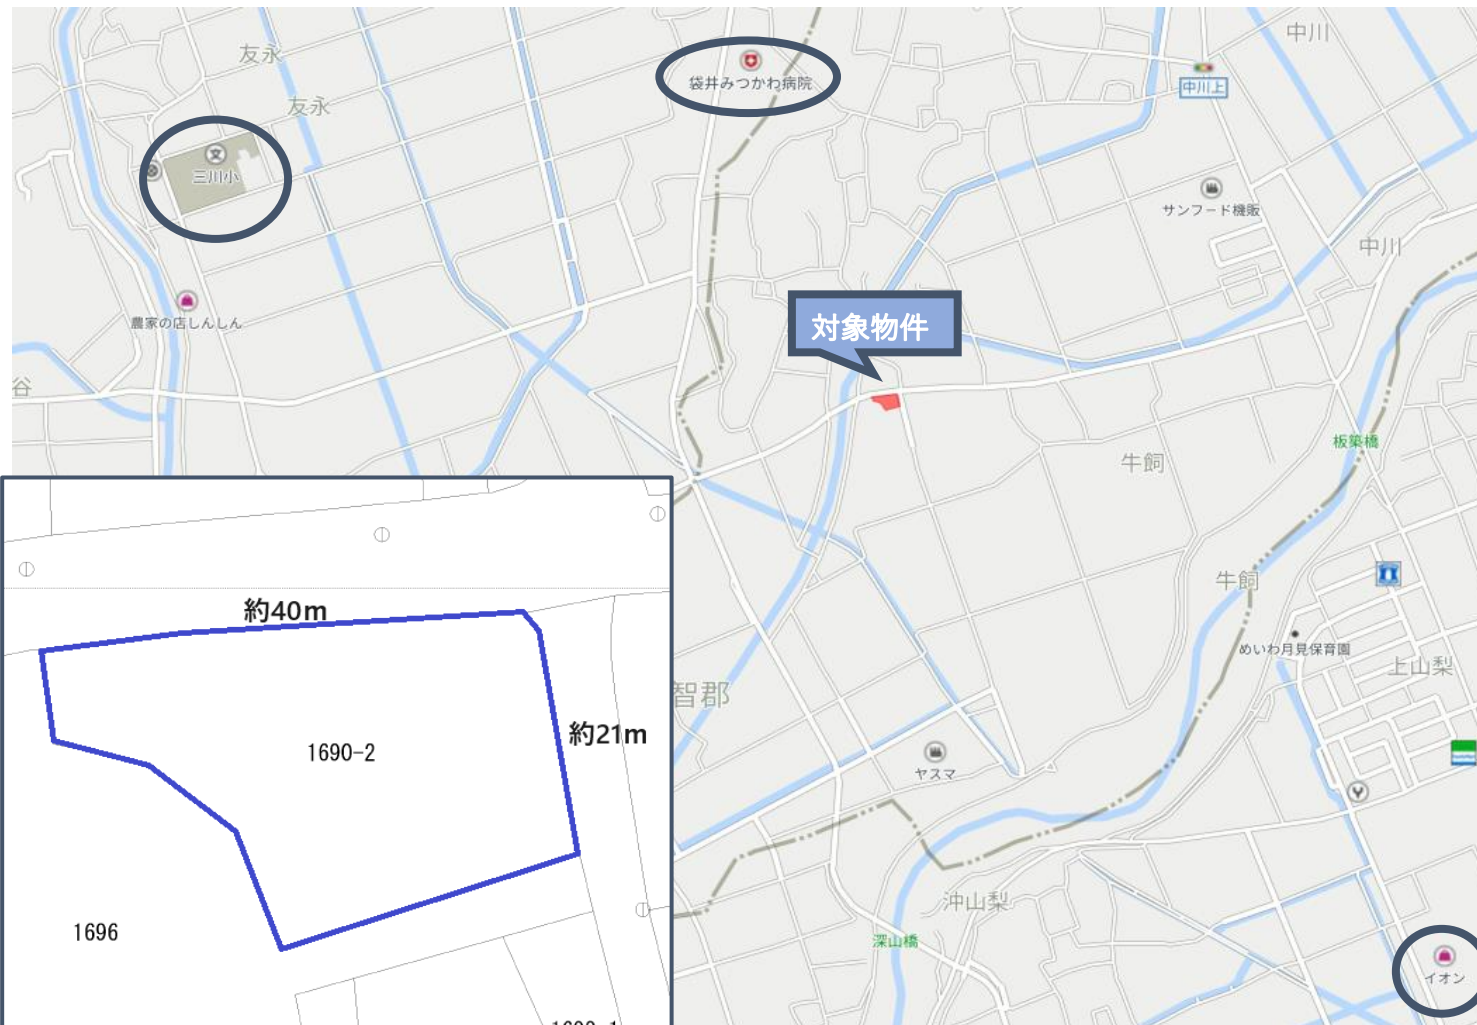

周智郡森町中川 貸資材置場

★資材置場に適した土地です ★土地面積 約267坪

物件種目	貸土地		
用地	資材置場		
所在地	周智郡森町中川字新屋前1690番2		
面積	884㎡ (約267.41坪)		
賃貸条件	賃料 5万円/月		
	敷金 3か月 ・ 礼金 1か月		

交通	天竜浜名湖鉄道「遠江一宮」駅 約3.8km		
現況	畑	契約期間	2年
土地権利	所有権	地目	畑
都市計画	非線引き区域	用途地域	—
接道	北側：幅員約10mの公道に約40m接道 東側：幅員約5mの公道に約21m接道		
備考	農地転用申請 借主負担		